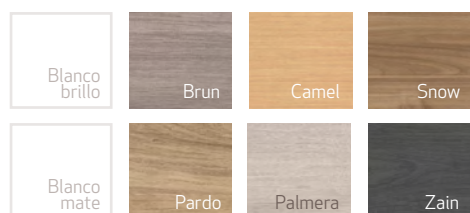

Camel

Pardo

Zain

Snow

Estante metálico
(pag. 60)

ACABADOS

ENCIMERA F10

Encimera F10