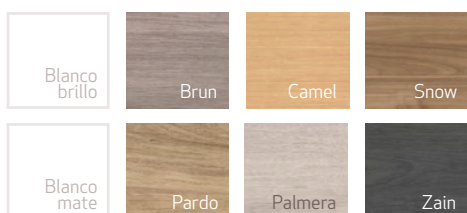

ACABADOS

ENCIMERA F10

Encimera F10

Espejo Luna

Lavabo cerámica ECO ovalado (x2)

Sifón TRV redondo cromo (x2)

Total Conjunto

P.V.P. Oferta